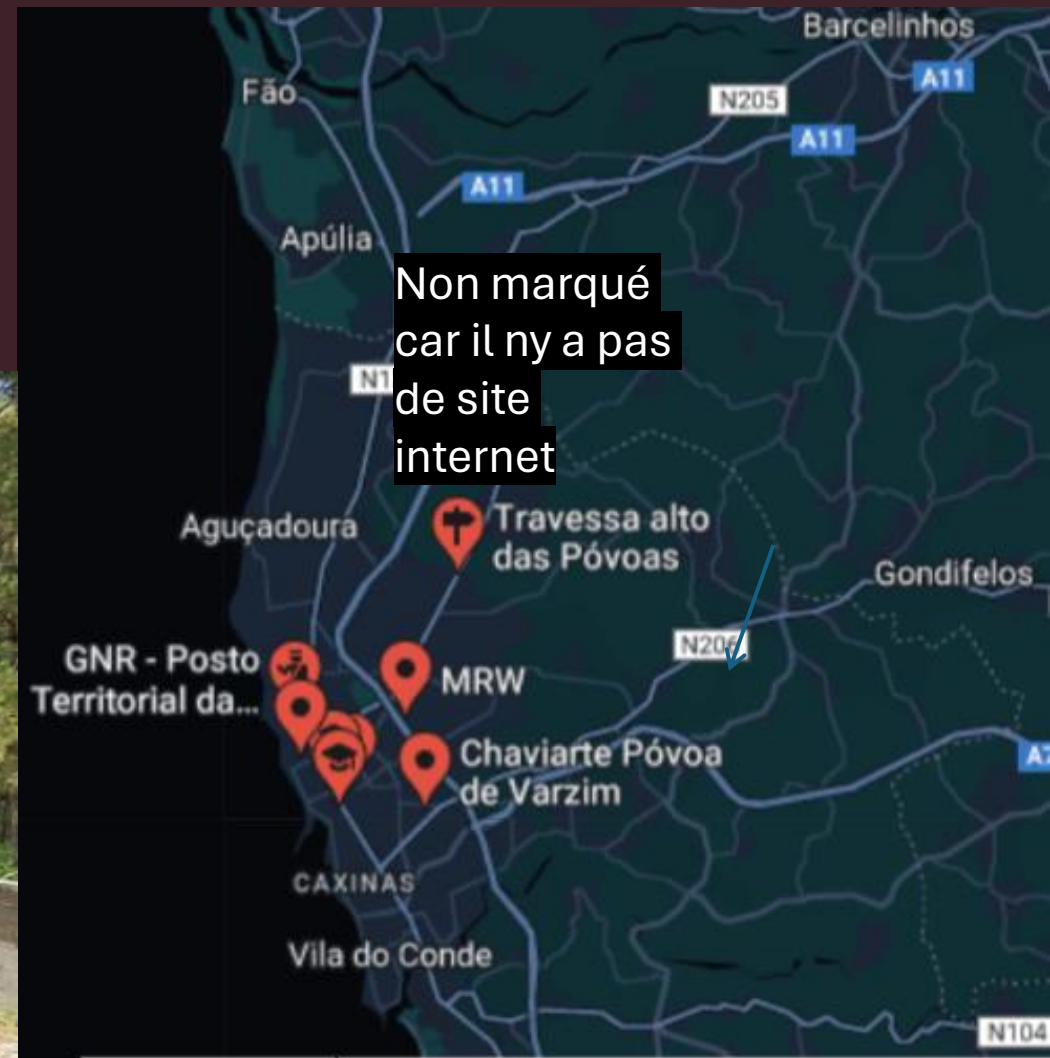

Non marqué
car il ny a pas
de site
internet