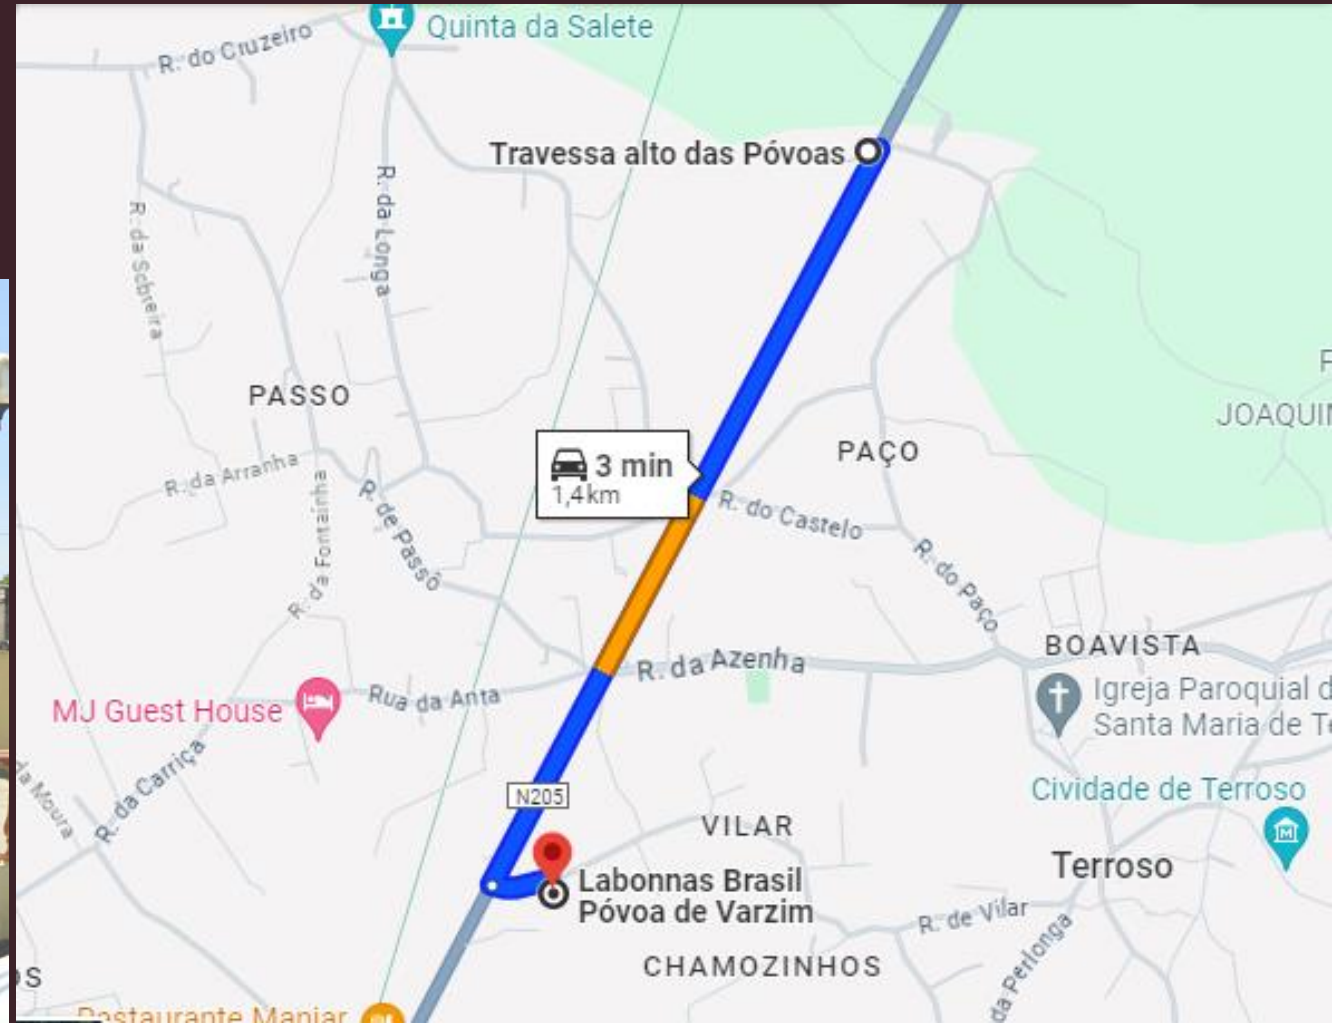

Restauração José Marques & Ana Novais