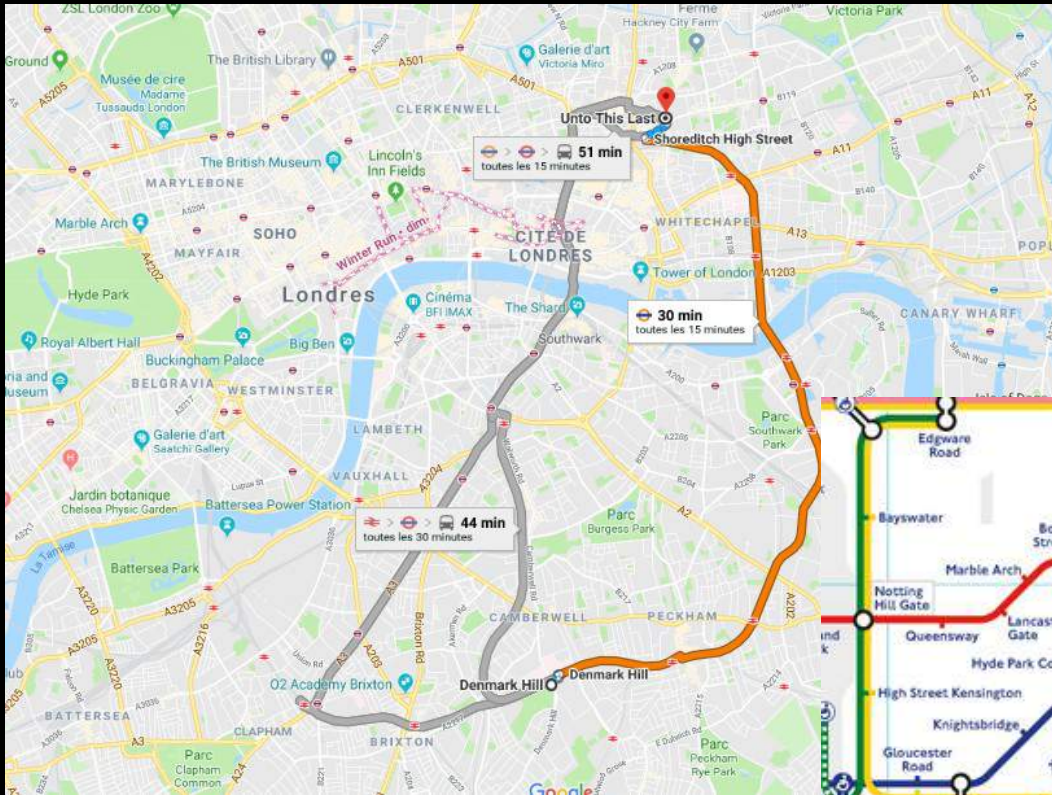

LONDON

ELEPHANT & CASTLE
RAILWAY STATION (EPH)
Elephant & Castle, UK

Sommaire

Localisation

Famille d accueil

Visites Culturelles

L'Entreprise

Activités réaliser

Les différences

Monuments préférer

Ma Vie A Londres

Localisation

Ma Famille d'Accueil

RUSKIN PARK

London, UK

Visites Culturelles